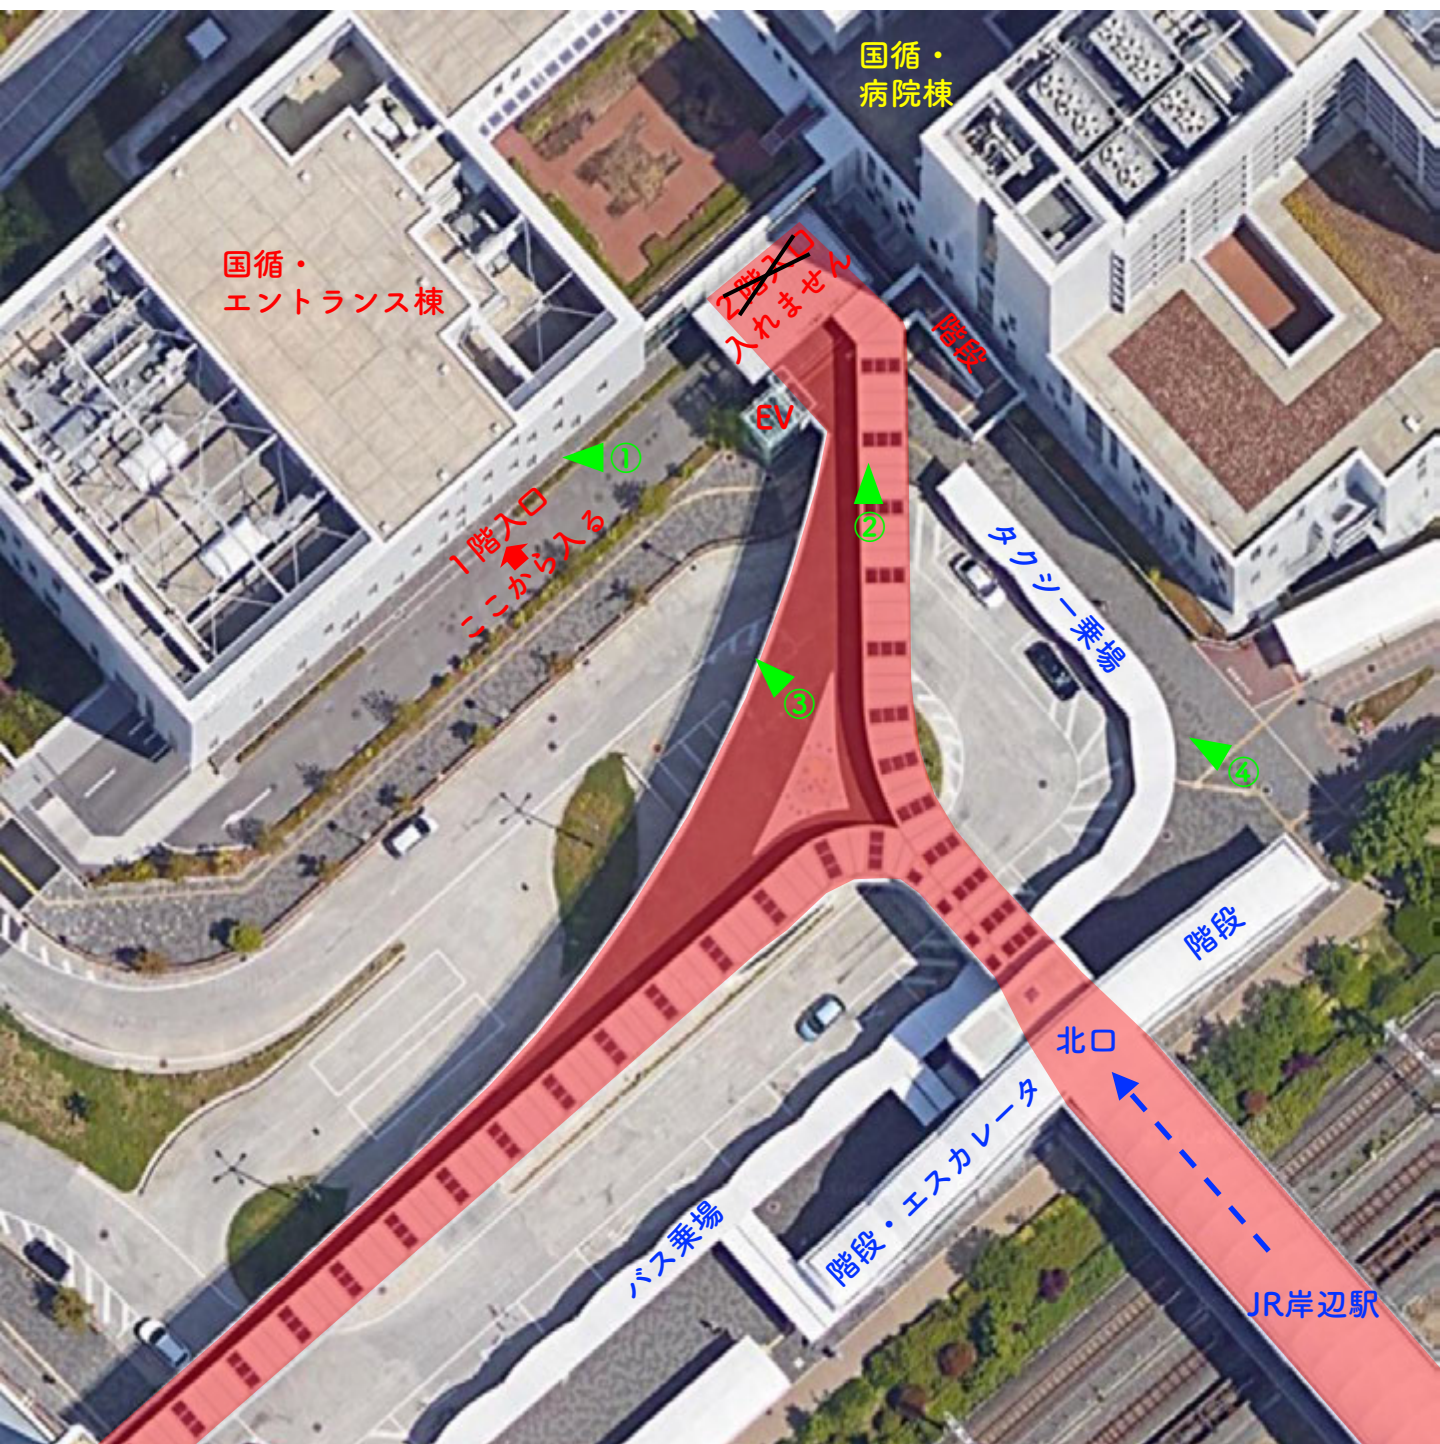

①

②

③

④

- エントランス棟の**1階入口**からお入りください
- 淡赤で着色した部分は2階の高さにある屋根付き歩道です
- 2階入口からは入れません。手前右の**階段**か左の**エレベーター**で地上に降りてください
- JR岸辺駅北口の**階段**または**エスカレーター**で地上に降りても**1階入口**まで行けます