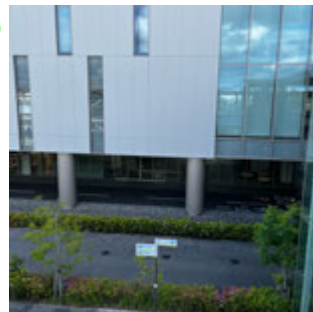

①

②

③

④

- エントランス棟の**1階入口**からお入りください
- 淡赤で着色した部分は2階の高さにある屋根付き歩道です
- 2階入口からは入れません。手前右の**階段**か左の**エレベーター**で地上に降りてください
- JR岸辺駅北口の**階段**または**エスカレーター**で地上に降りても**1階入口**まで行けます